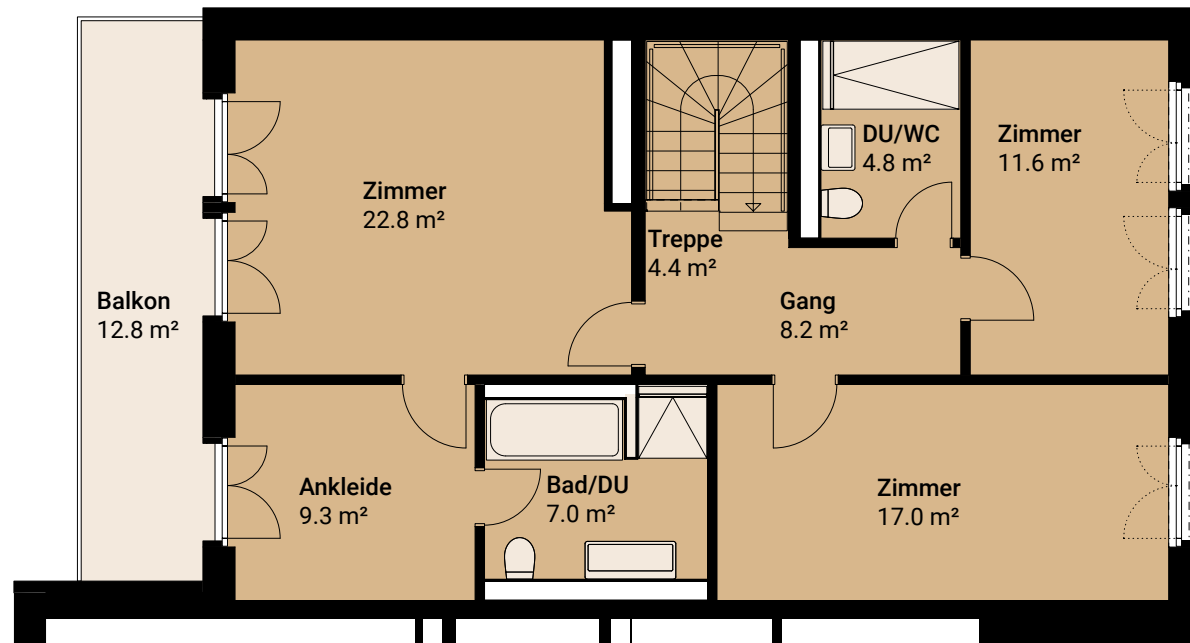

# HAUS WEST 65

GRUNDRISSVARIANTE | 4.5 ZIMMER

## OBERGESCHOSS

Alle Angaben, Pläne, Visualisierungen usw. sind unverbindlich. Änderungen bleiben vorbehalten.

Mst. 1:100